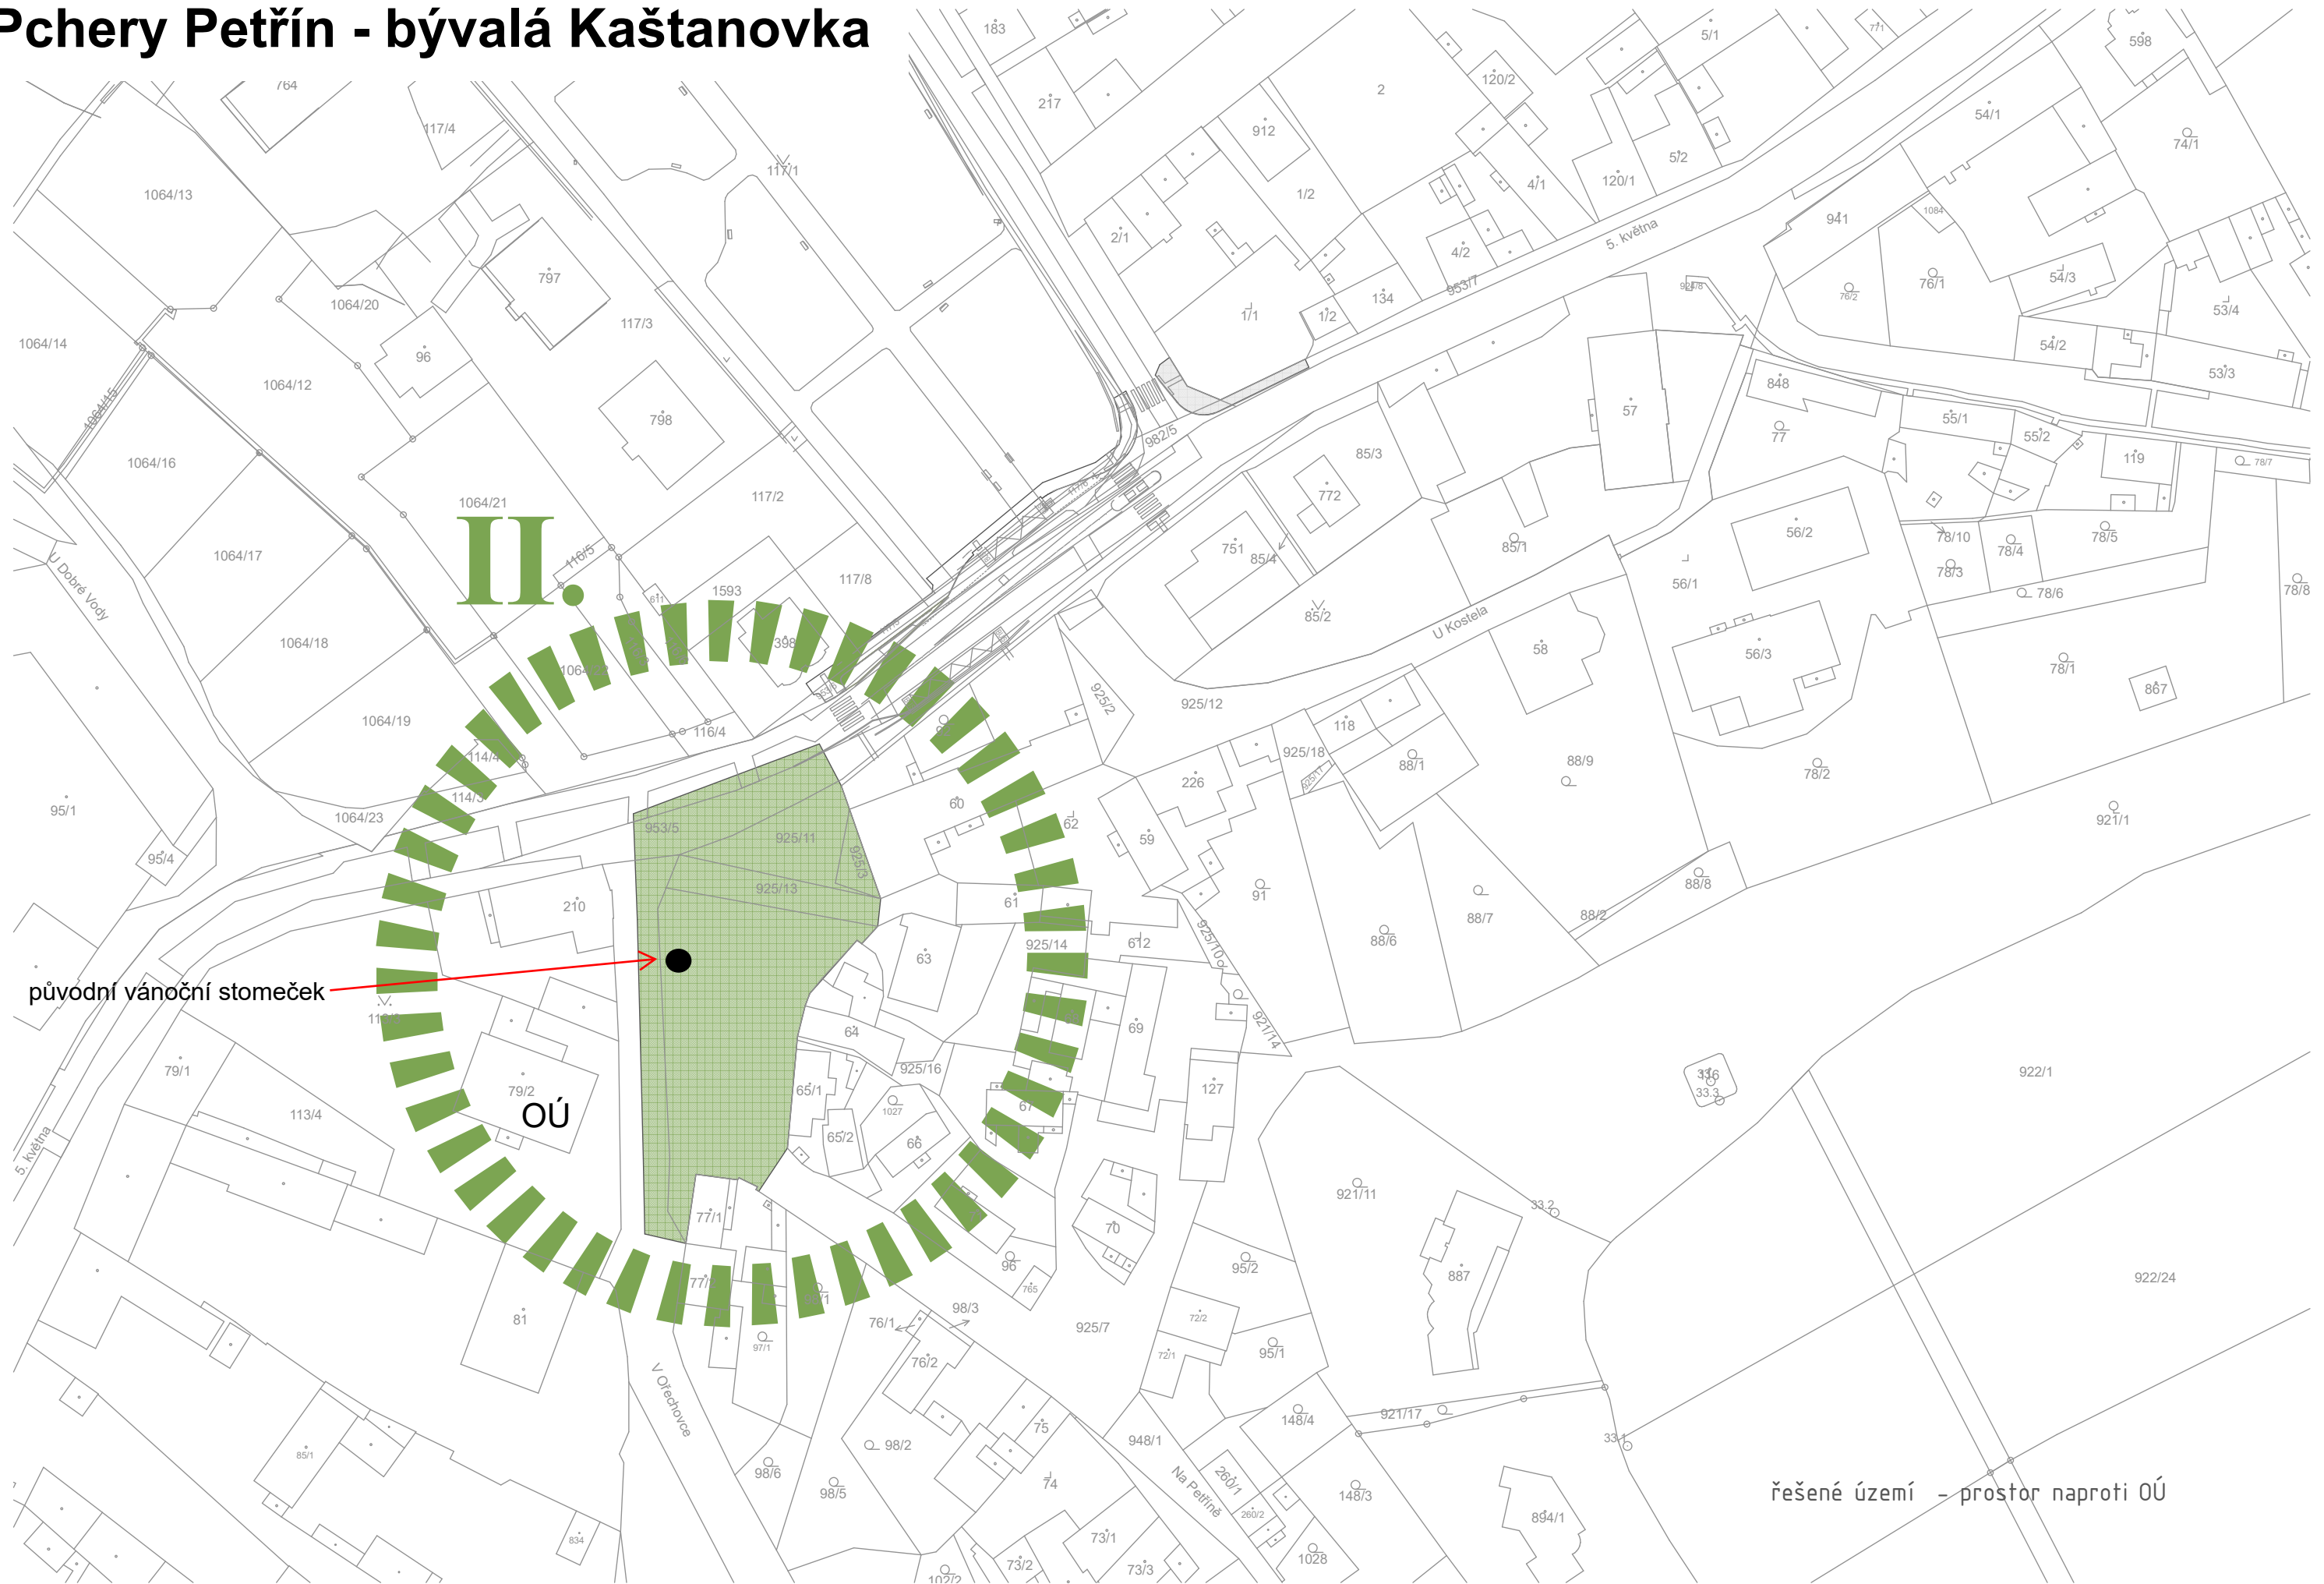

Pchery Petřín - bývalá Kaštanovka

řešené území - prostor naproti OÚ

Park Theodor

řešené území - veřejný prostor parku v Theodoru