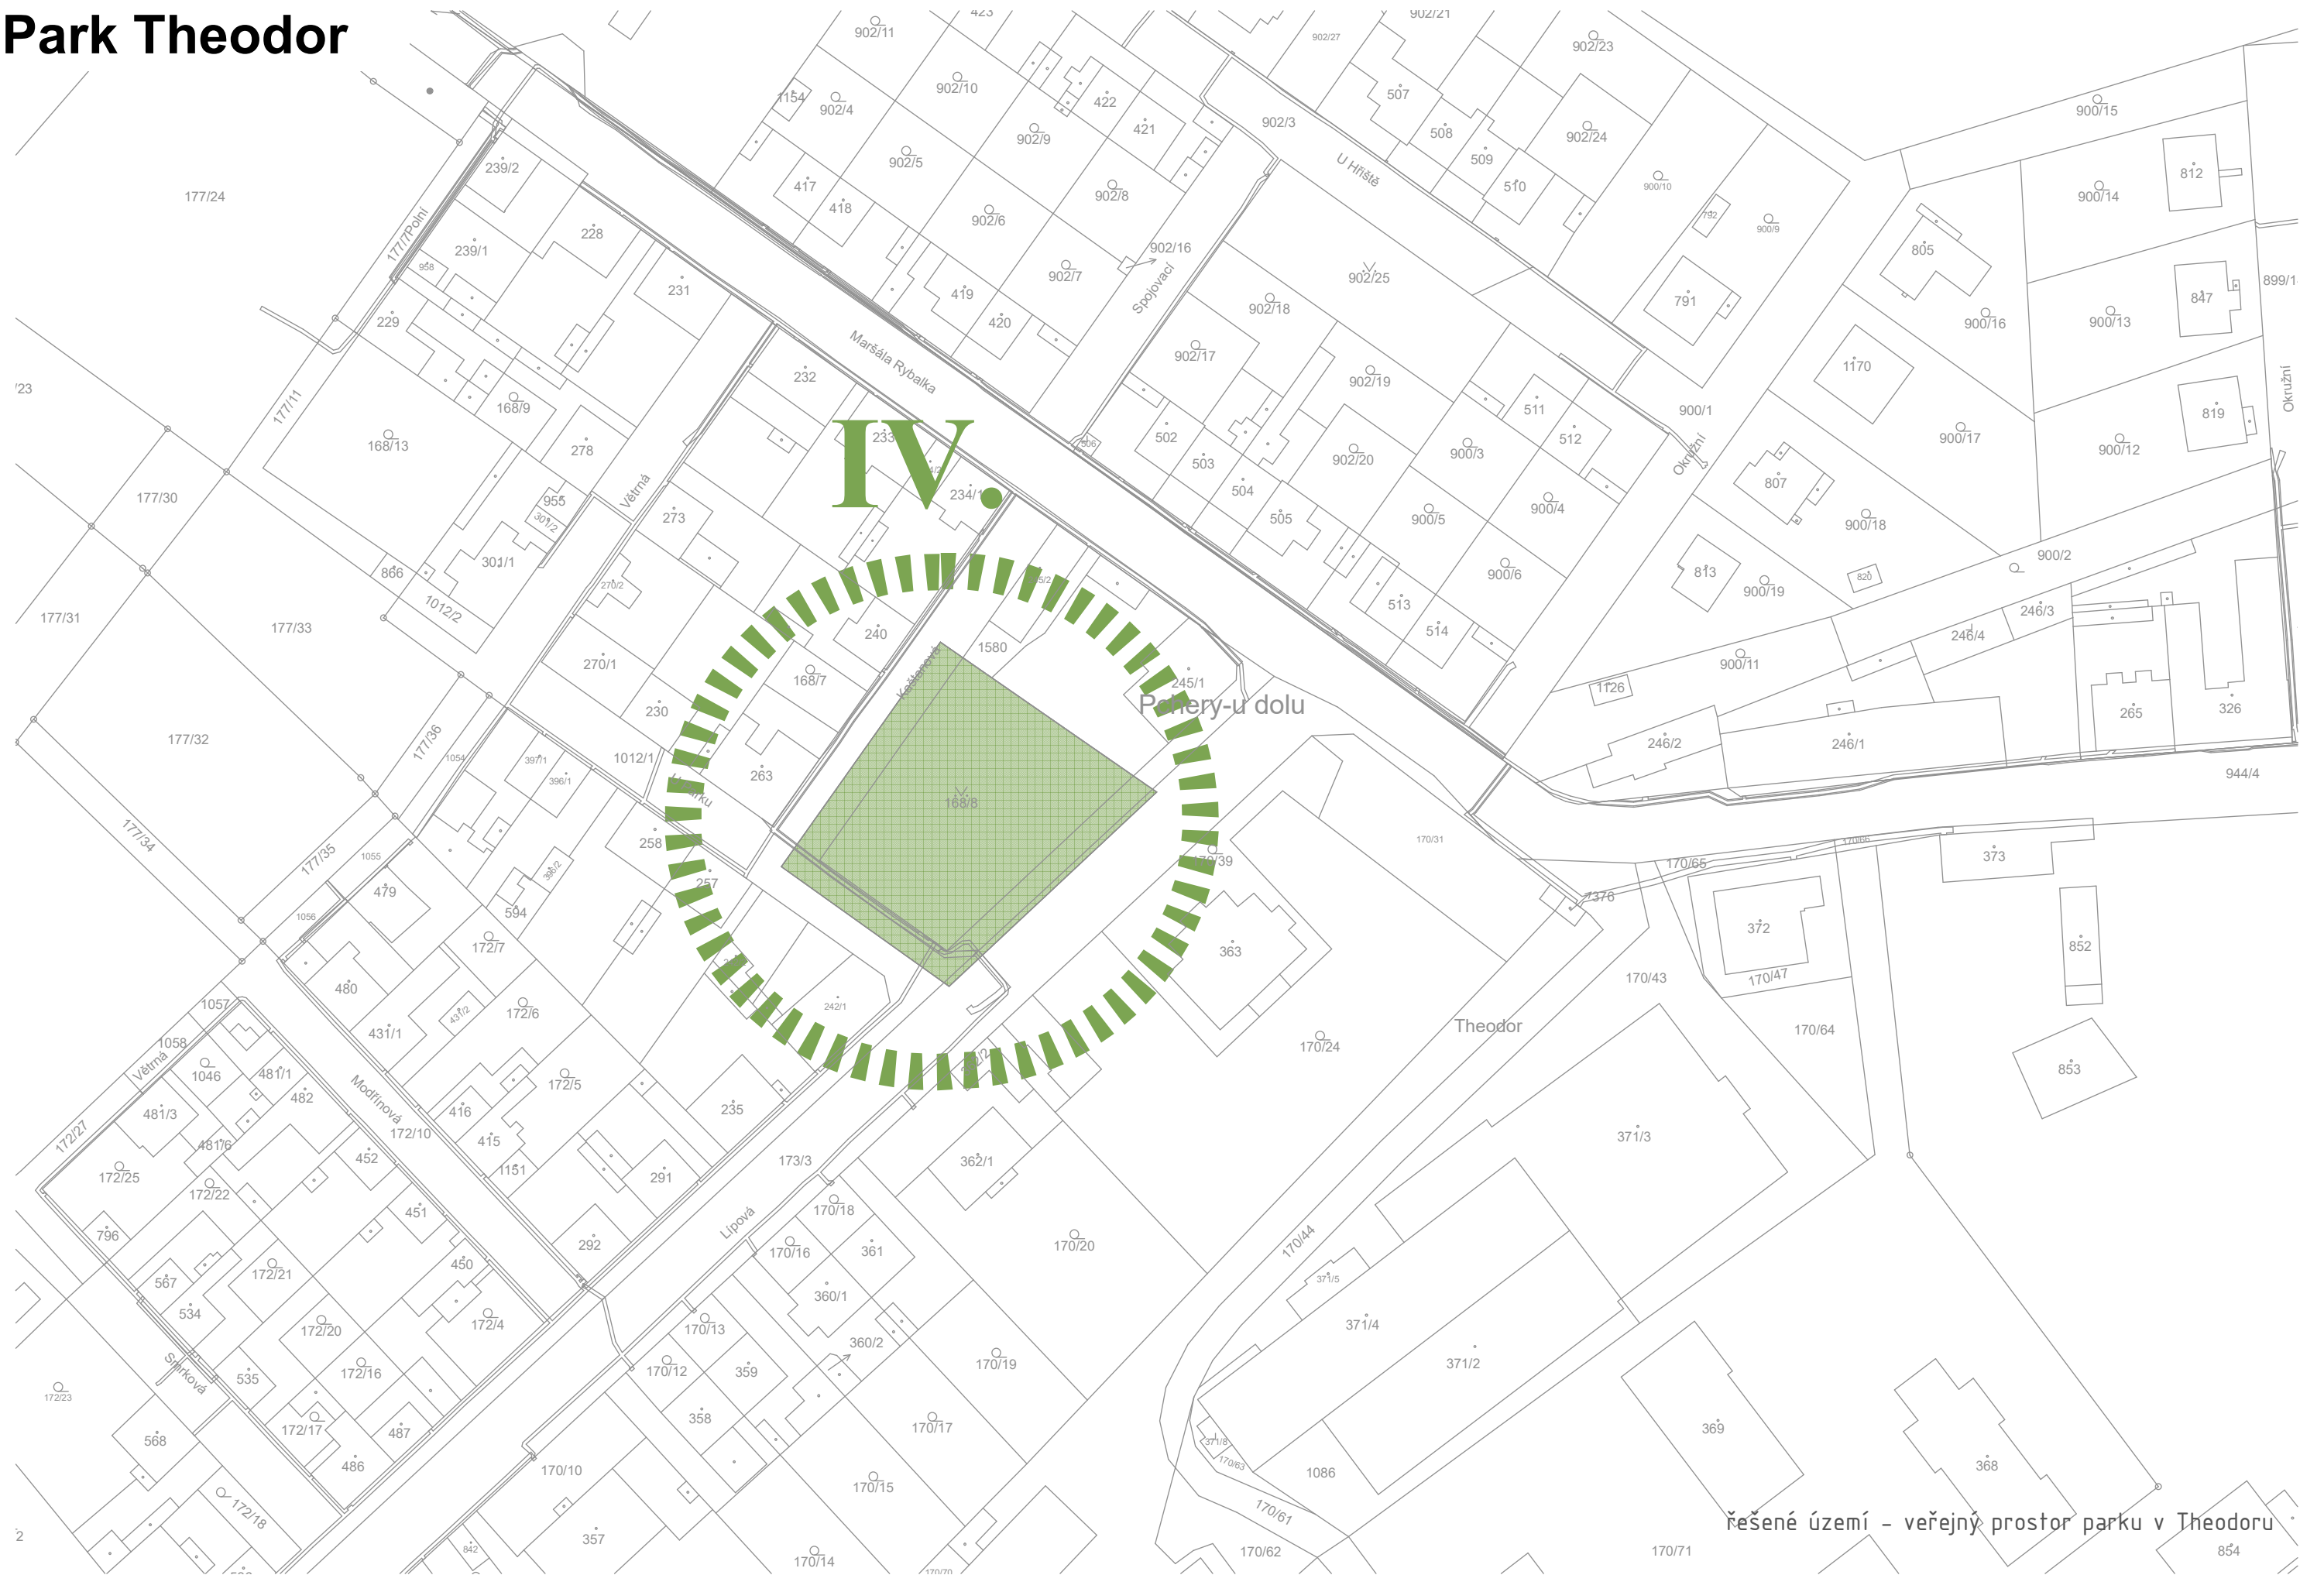

Pchery Petřín - bývalá Kaštanovka

řešené území - prostor naproti OÚ

Park Theodor

řešené území - veřejný prostor parku v Theodoru