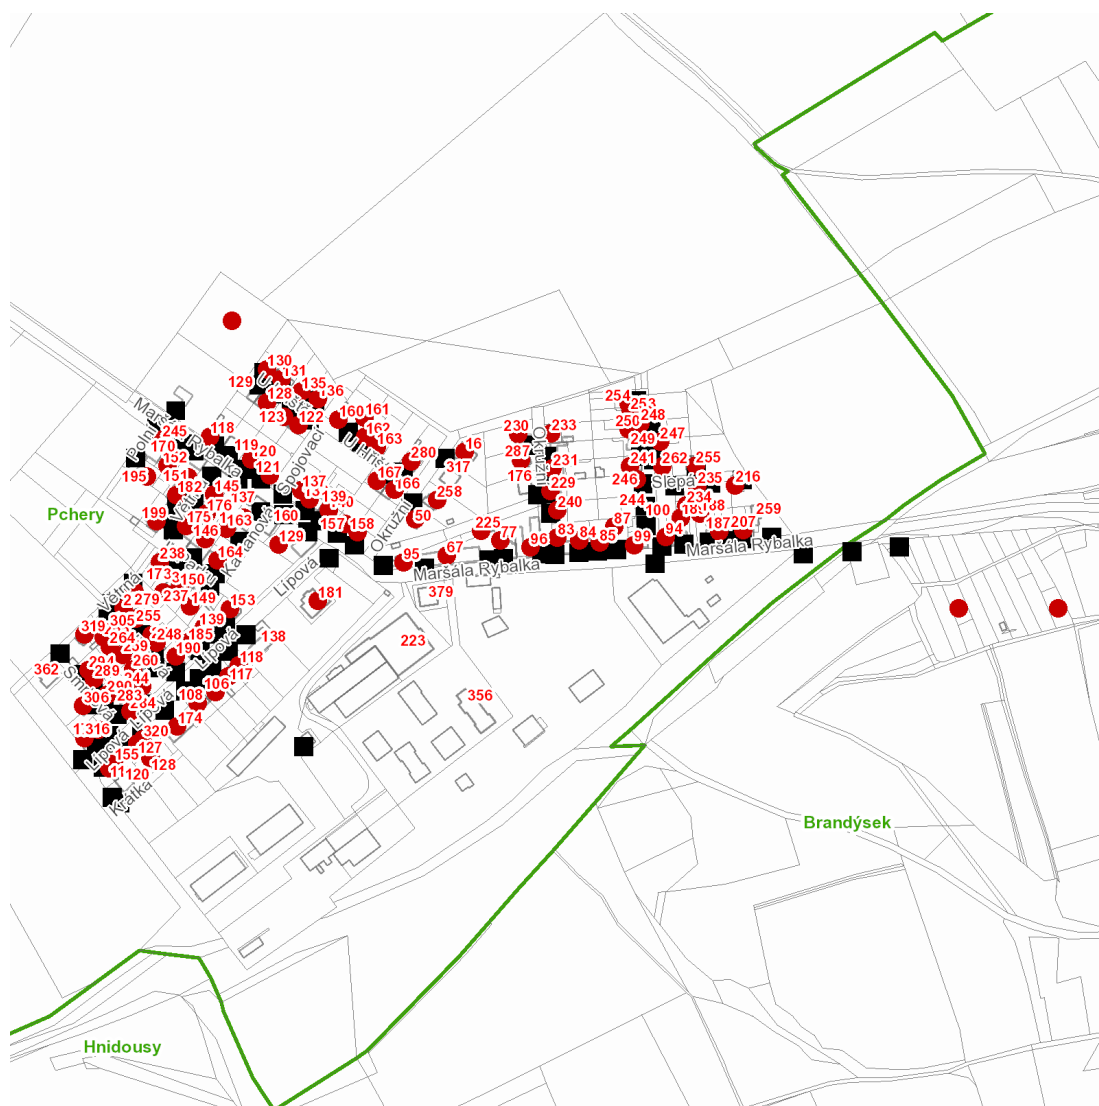

dne **4. 8. 2021** od **7:30** do **14:30** hodin

Plánovaná odstávka zahrnuje tyto lokality:**Pchery (okres Kladno)**část obce **Humny****Kaštanová: č. p. 141, 163, 164****Krátká: č. p. 128****Lípová: č. p. 106, 108, 117, 118, 119, 127, 139, 153, 155, 172, 174, 181, 185, 244, 316, 320****Maršála Rybalka: č. p. 129, 152, 160, 245****Modřínová: č. p. 190, 248, 249, 255, 259, 260, 264, 265****Polní: č. p. 195****Smrková: č. p. 284, 289, 290, 294, 306****U Parku: č. p. 146, 149, 150, 237, 238****Větrná: č. p. 145, 151, 175, 176, 182, 199, 272, 279, 319**část obce **Pchery****Jindř. Lukeše: č. p. 94, 99, 241, 246, 247, 248, 250, 253, 254, 262****Maršála Rybalka: č. p. 67, 77, 84, 85, 87, 118, 120, 137, 138, 140, 157, 158, 187, 188, 189, 207, 225****Okružní: č. p. 16, 50, 83, 95, 96, 229, 230, 231, 233, 240, 258, 287****Slepá: č. p. 216, 234, 235, 255****Spojovací: č. p. 121****U Hřiště: č. p. 122, 123, 128, 130, 131, 135, 136, 160, 161, 162, 163, 166, 167, 280**kat. území **Pchery (kód 720542): parcelní č. 699/40,43, 699/46,49,, 699/53,54, 699/55,56, 699/57, 58, 699/60, 699/62, 699/71, 699/78, 913/3**kat. území **Brandýsek (kód 609285): parcelní č. 699/51, 699/70**

dne 4. 8. 2021 od 7:30 do 14:30 hodin**Orientační mapový podklad odstávkou dotčených lokalit****VYSVĚTLIVKY**

- – adresy dotčené odstávkou elektřiny
- – místa připojení k elektrické síti dotčená odstávkou

INFORMACE ZASLÁNA

IDDS: ue3bwvs (Obec Pchery)

IDDS: nfzbfci (Obec Brandýsek)