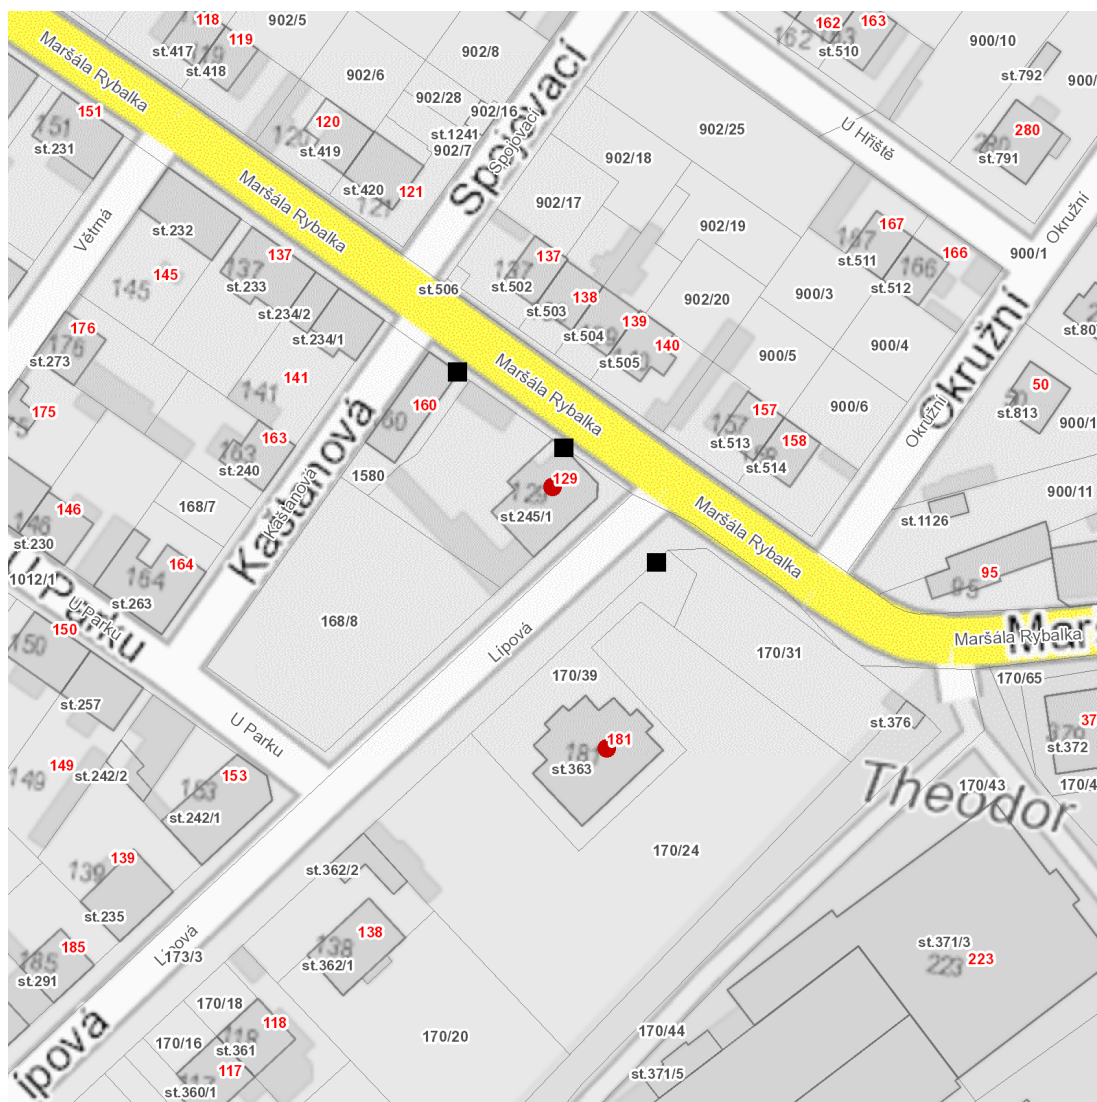

dne **23. 9. 2024** od **8:00** do **12:00** hodin

Plánovaná odstávka zahrnuje tyto lokality:**Pchery (okres Kladno)**část obce **Humny****Lípová: č. p. 181****Maršála Rybalka: č. p. 129, 160****UPOZORNĚNÍ**

dne 23. 9. 2024 od 8:00 do 12:00 hodin

Orientační mapový podklad odstávkou dotčených lokalit

VYSVĚTLIVKY

- – adresy dotčené odstávkou elektřiny
- – místa připojení k elektrické síti dotčená odstávkou

INFORMACE ZASLÁNA