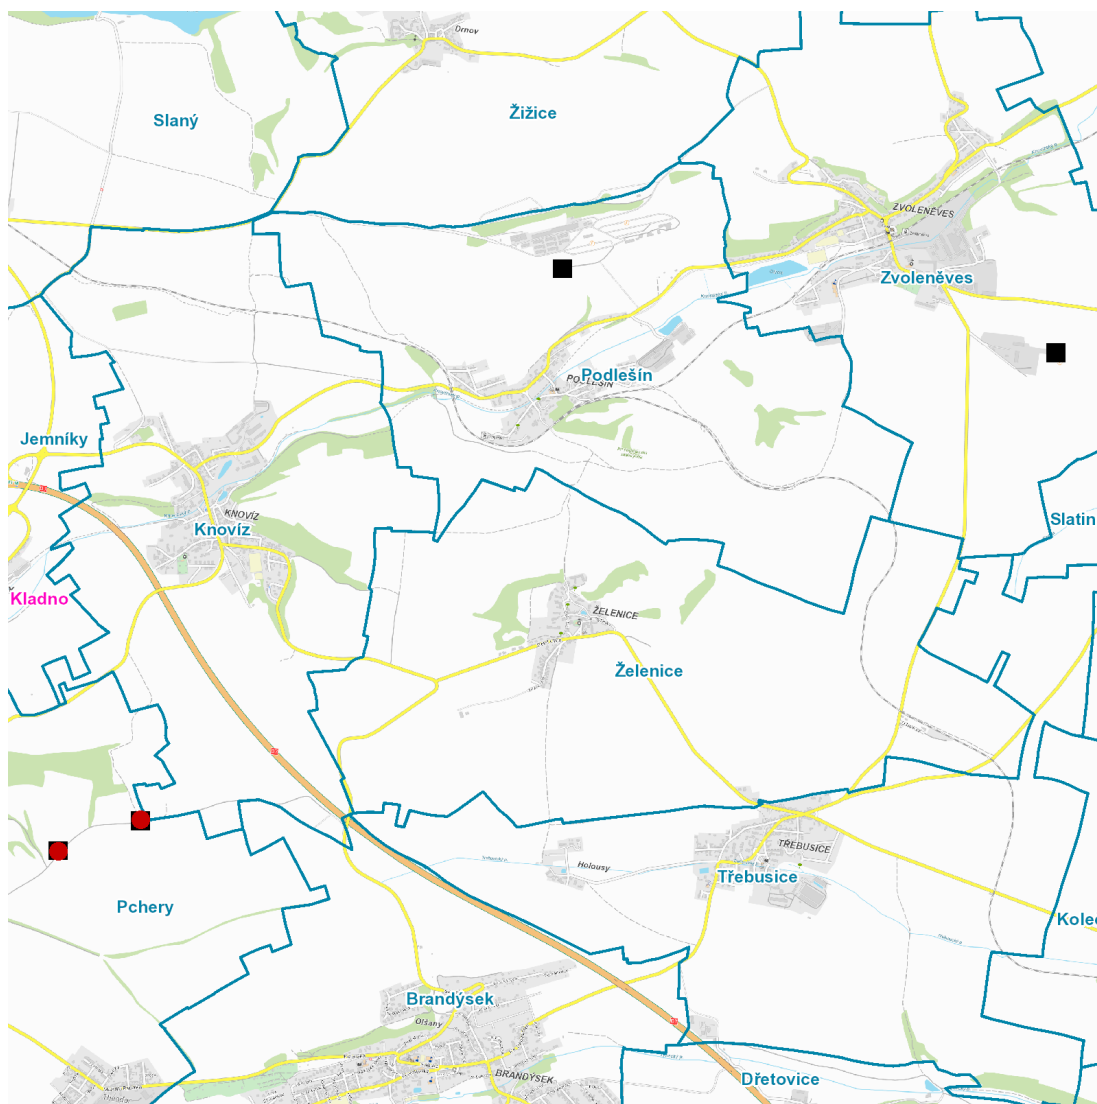

dne **18. 7. 2023** od **7:30** do **15:00** hodin

Plánovaná odstávka zahrnuje tyto lokality:

kat. území Pchery (kód 720542): parcelní č. 1357, 1364

UPOZORNĚNÍ

Dotčené zařízení distribuční soustavy je nutné i v době odstávky považovat za zařízení pod napětím, a proto vás žádáme o dodržení všech zásad bezpečnosti a provedení opatření potřebných k zamezení případných škod na zdraví a majetku. | Provozovatelé výroben elektřiny jsou povinni zajistit přerušování dodávky elektřiny z výroby do vypnutého úseku distribuční soustavy.

NEJDE VÁM ELEKTŘINA...

TIP: Registrujte se zdarma na www.cezdistribuce.cz/sluzba a informace o odstávkách elektřiny budete dostávat e-mailem nebo SMS. U poruch zasíláme SMS s předpokládanou dobou obnovení dodávek. | Aktuální stav dodávek elektřiny na konkrétní adrese zjistíte snadno, rychle a bez registrace na portále **Bez Štávy** (www.bezstavy.cz).

dne 18. 7. 2023 od 7:30 do 15:00 hodin**Orientační mapový podklad odstávkou dotčených lokalit****VYSVĚTLIVKY**

- – adresy dotčené odstávkou elektřiny
- – místa připojení k elektrické síti dotčená odstávkou

INFORMACE ZASLÁNA

IDDS: ue3bwvs (Obec Pchery)